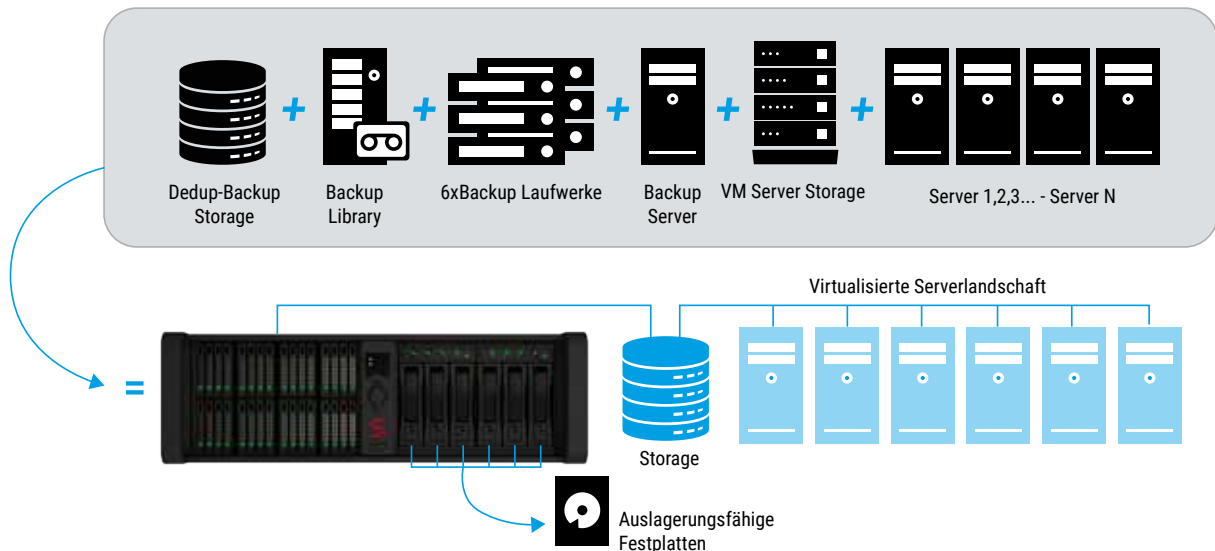

say **Yes** to IT-Security

SAYFUSE Infrastructure Appliance

All-In-One Backup, Restore and Storage

SecurITy
made
in
Germany

 **SAYTEC**

SAYFUSE Backup- und Restore Plattform

Datensicherheit, Hochverfügbarkeit und Ausfallschutz

SAYFUSE ist eine All-In-One-Komplettlösung für Sicherung, Wiederherstellung und Auslagerung von Daten. Die Plattform beinhaltet 6-12 Backuplaufwerke auf Festplattenbasis. Die Plattform ist auch mit Virtualisierung und Storagebereich erhältlich und ausbaufähig bis 2 PB Kapazität.

Vorteile der SAYFUSE Technologie:

4-fach Sicherheit

- Sicherung in den Backup- oder Dedup-Store (keine Duplikate beim sichern)
- aus dem Backup-/Dedup-Store Migration in die Backup-Medien
- Wochen- und Monatssicherung nach Generationsprinzip
- flexible Auslagerung der Backups

Hochverfügbarkeit durch Cluster für Server und Storage

Die Appliance kann die gesamte IT-Netzwerkinfrastruktur abbilden inkl. Daten- und Virtualisierungsstorage, Produktivserver wie Domaincontroller, Mailserver, Datenbankserver und Applikationsserver